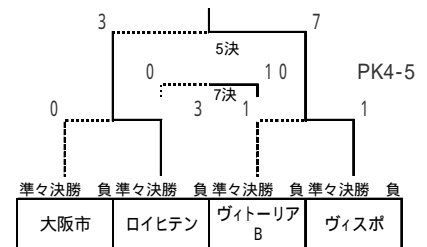

### 1次リーグ

A組	順位	勝点	得点	失点	得失差
ヴィトリア A	1	6	11	8	3
豊田	2	4	7	6	1
ロイヒテン	3	4	10	10	0
高田	4	3	3	7	-4

B組	順位	勝点	得点	失点	得失差
ヴィスボ	1	7	19	6	13
名古屋	2	6	8	7	1
ヴィトリア B	3	4	13	6	7
大阪市	4	0	1	22	-21

決勝トーナメント

順位トーナメント