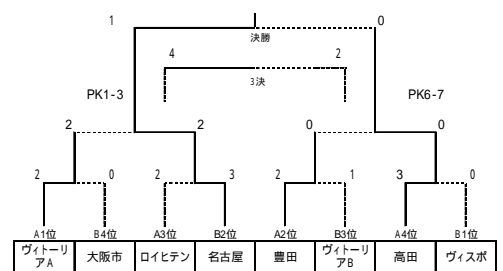

### 中学生年代8チーム参加

ンド(ともにロングパイル人工芝)で開催され名古屋 FC レディースが決勝でディアプロッサ高田 FC(奈良)を破り初優勝を飾った。大阪桐蔭女子サッカー部の選手は主審と副審を担当、さらに大会運営も行った。天候に恵まれ白熱した試合が繰り広げられた。

順位と各賞は下記の通り。

優勝	準優勝	第3位
名古屋 FC	高田 FC	ヴィトリア A
MVP	八神(名古屋)	
得点王	岡本(豊田)、宮田(ヴィトリア)	
GK 賞	林(名古屋)	

### 1次リーグ

A組	順位	勝点	得点	失点	得失差
ヴィトリア A	1	6	11	8	3
豊田	2	4	7	6	1
ロイヒテン	3	4	10	10	0
高田	4	3	3	7	-4

B組	順位	勝点	得点	失点	得失差
ヴィスボ	1	7	19	6	13
名古屋	2	6	8	7	1
ヴィトリア B	3	4	13	6	7
大阪市	4	0	1	22	-21

決勝トーナメント

順位トーナメント