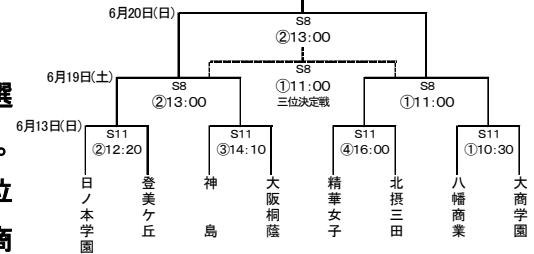

#### ◇決勝リーグ第3戦(5月9日、堺NTC)35分ハーフ(カッコは前半のスコア)

大阪桐蔭高校 6-0(1-0)星翔高校

【得失点】19分松井、40分金井、41分金井、57分松川、64分関本、68分金井

5月9日堺NTCで行われた決勝リーグ最終戦、1勝1敗同士で迎えた星翔高校との試合は、男子サッカー部も応援に駆けつけ多くのサポーターが見守る中、関西大会へのキップを賭けての大切な試合となった。前半から攻撃的に行い、前半19分フリーキックのチャンスで松井がきっちり決め先制。後半金井のPKで始まり点を奪い続けたイレブンは、自分達のリズムで試合を運んだ。何度か危ない場面もあったが守りきり6-0で勝利し関西大会への切符を勝ち取った。

#### ◇決勝リーグ第1戦(4月29日、松原高校)

大阪桐蔭高校 0-1(0-0)大商学園

【得失点】20分失点

となった。1回戦に勝つと準決勝で大会10連覇を狙う日ノ本高校とあたる。

組み合わせトーナメント