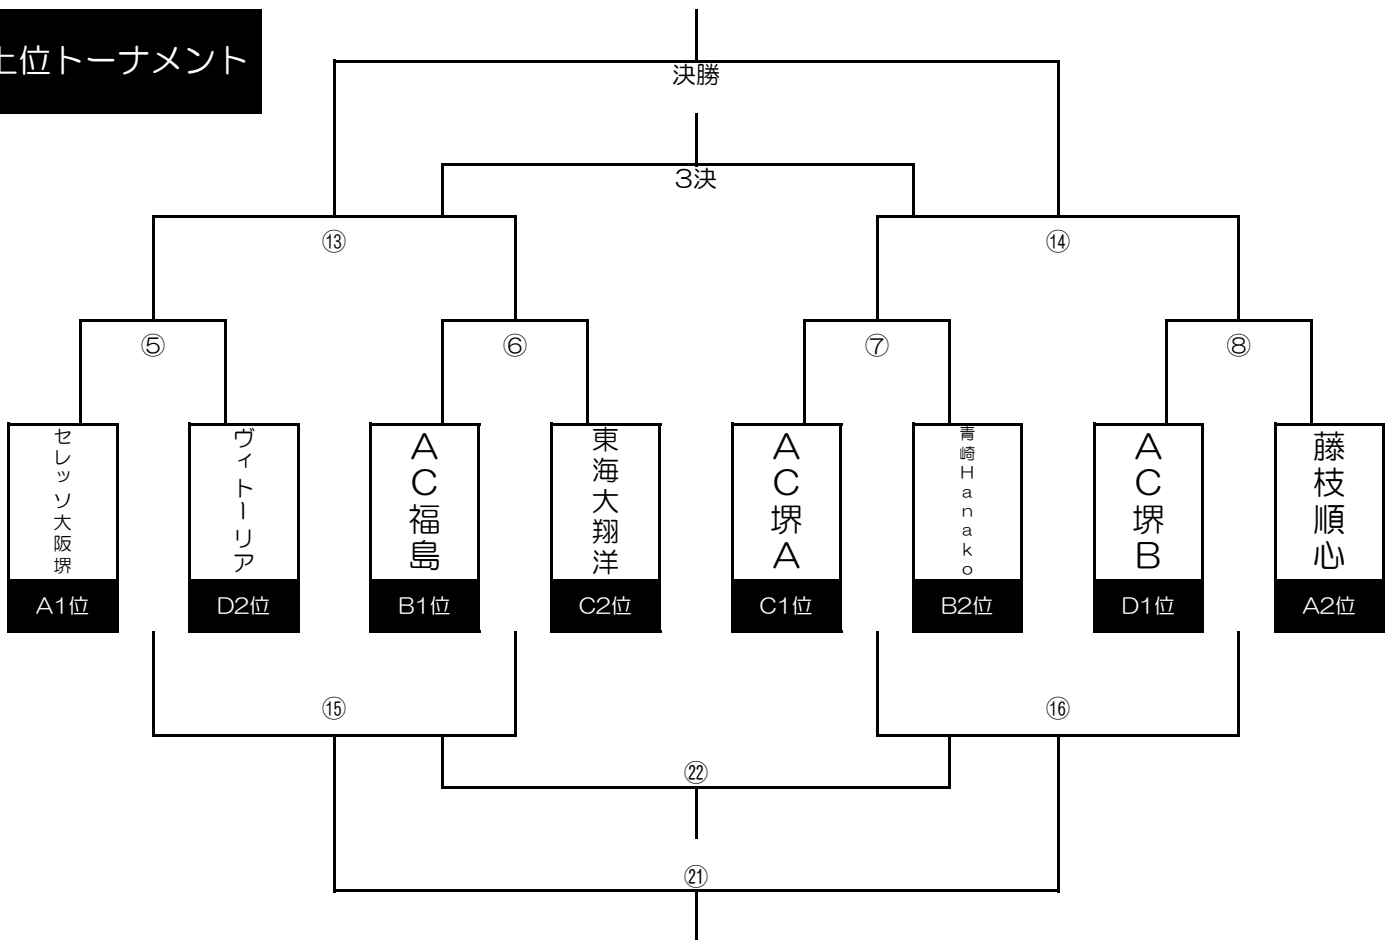

J-GREEN SAKAI Lady's Festival U-15

supported by **JAPANサッカーカレッジ** トーナメント戦

上位トーナメント