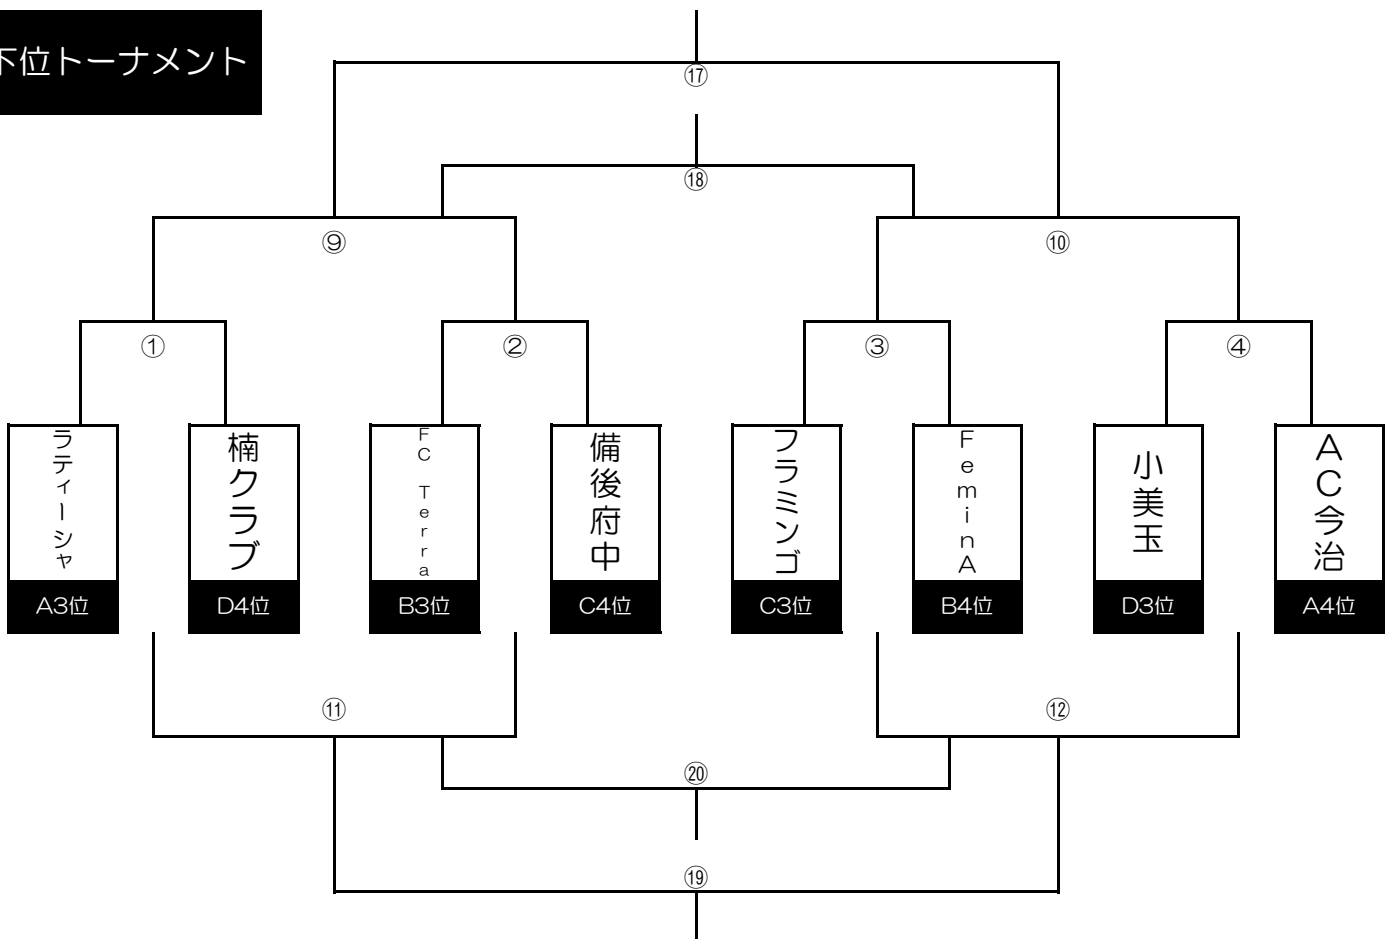

J-GREEN SAKAI Lady's Festival U-15

supported by **JAPANサッカーカレッジ** トーナメント戦

上位トーナメント

下位トーナメント