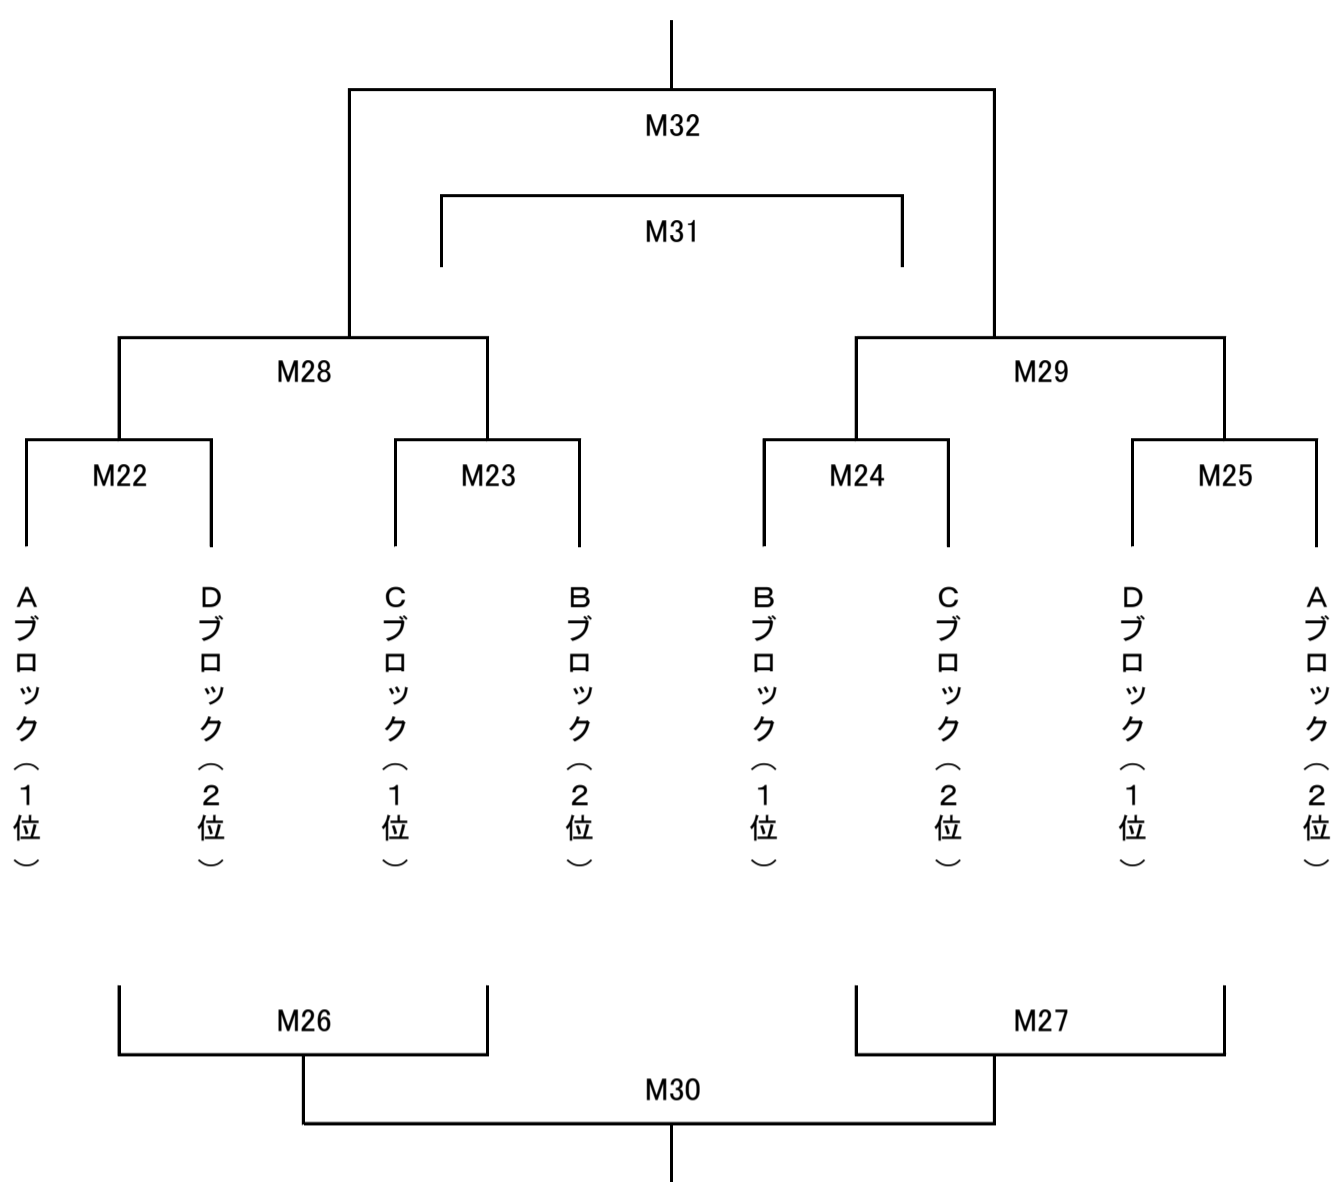

全日本女子ユース(U-15)サッカー大会 大阪府予選 決勝トーナメント

5月5日(祝) J-GREEN堺(S8) 会場責任者:Dブロック1位

No.	試合開始時間	対戦カード		審判			記録	
				審判	副審	副審		
M22	9:30	Aブロック(1位)	vs	Dブロック(2位)	協会	協会	協会	B2位
M23	10:40	Cブロック(1位)	vs	Bブロック(2位)	協会	協会	協会	C2位
M24	11:50	Bブロック(1位)	vs	Cブロック(2位)	協会	協会	協会	D1位
M25	13:00	Dブロック(1位)	vs	Aブロック(2位)	協会	協会	協会	B1位
M26	14:10	M22の敗者	vs	M23の敗者	協会	協会	協会	A2位
M27	15:20	M24の敗者	vs	M25の敗者	協会	協会	協会	M26勝

5月7日(土) J-GREEN堺(S6) 会場責任者:M26勝者

No.	試合開始時間	対戦カード		審判			記録	
				審判	副審	副審		
M28	10:00	M22の勝者	vs	M23の勝者	協会	協会	協会	M24勝
M29	11:20	M24の勝者	vs	M25の勝者	協会	協会	協会	M26勝
M30	12:40	M26の勝者	vs	M27の勝者	協会	協会	協会	M28勝
M31	14:00	M28の敗者	vs	M29の敗者	協会	協会	協会	M30勝
M32	15:20	M28の勝者	vs	M29の勝者	協会	協会	協会	M31勝