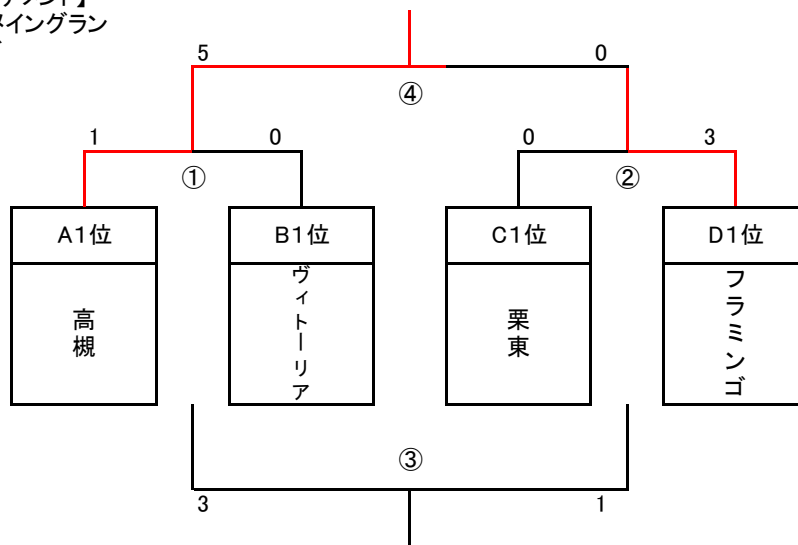

★順位決定戦 2月19日(日)

【決勝トーナメント】
第2天然芝メイングラウンド