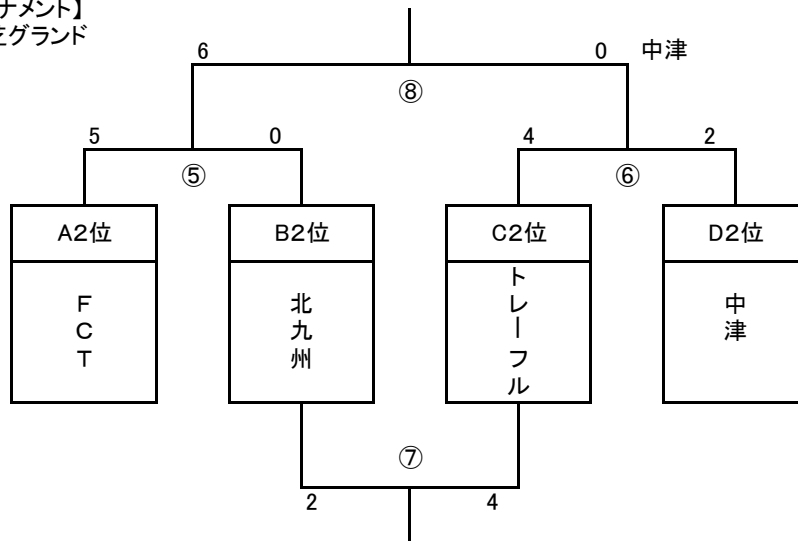

Dグループ

	MELSA熊本FC	大阪桐蔭フラミンゴ	FC TERRAU15	勝ち	負け	分け	勝点	得点	失点	得失点	順位
MELSA熊本FC		2-5	1-1	0	1	1	1	3	6	-3	3
大阪桐蔭フラミンゴ	5-2		1-0	2	0	0	6	6	2	4	1
FC TERRAU15	1-1	0-1		0	1	1	1	1	2	-1	2

★順位決定戦 2月19日(日)

【決勝トーナメント】
第2天然芝メイングラウンド

【2位トーナメント】
第1天然芝グラウンド

【3位トーナメント】
多目的天然芝グラウンド