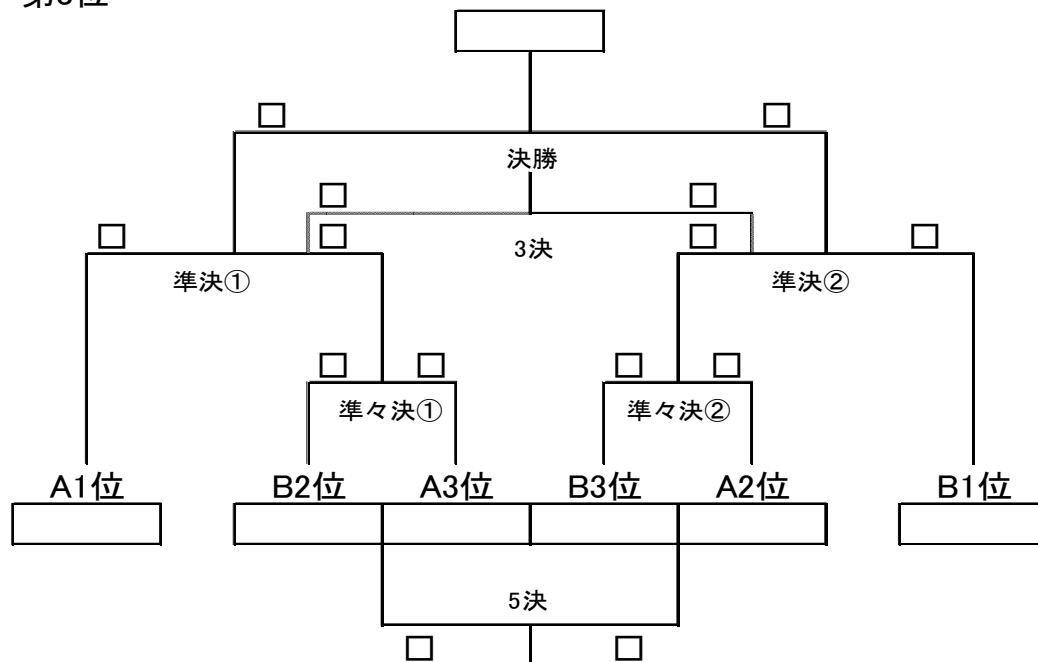

第3回大阪桐蔭女子サッカーフェスティバルU-15 IN AMINO

A組	京都府トレセン	フラミンゴA	アルベロA	パズドゥーロ	バニーズB	勝	得	失	差	順
京都府トレセン		● 0 - 4	□ - □	□ - □	○ 4 - 0	3	4	4	0	3
フラミンゴA	○ 4 - 0		□ - □	○ 4 - 0	□ - □	6	8	0	8	2
アルベロA	□ - □	□ - □		○ 8 - 0	○ 5 - 0	6	13	0	13	1
パズドゥーロ	□ - □	● 0 - 4	● 0 - 8		□ - □	0	0	12	-12	5
バニーズB	● 0 - 4	□ - □	● 0 - 5	□ - □		0	0	9	-9	4

B組	バニーズA	フラミンゴB	RESCA	アルベロB	スマイルセレソン	勝	得	失	差	順
バニーズA		○ 11 - 1	□ - □	□ - □	○ 2 - 1	6	13	2	11	1
フラミンゴB	● 1 - 11		□ - □	● 0 - 3	□ - □	0	1	14	-13	5
RESCA	□ - □	□ - □		▲ 1 - 1	● 0 - 5	1	1	6	-5	4
アルベロB	□ - □	○ 3 - 0	▲ 1 - 1		□ - □	4	4	1	3	2
スマイルセレソン	● 1 - 2	□ - □	○ 5 - 0	□ - □		3	6	2	4	3

第3回大阪桐蔭女子サッカーフェスティバルU-15 IN AMINO
決勝トーナメント

優勝
準優勝
第3位