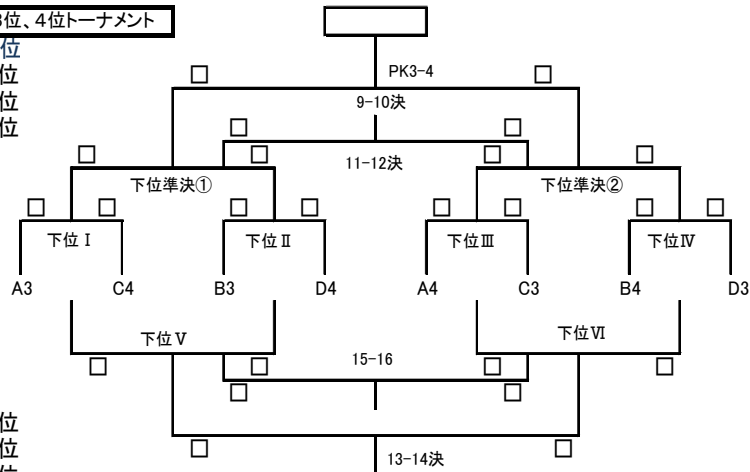

決勝トーナメント

- 1位
- 2位
- 3位
- 4位

MVP: () 点
得点王: () 点

- 5位
- 6位
- 7位
- 8位

3位、4位トーナメント

- 9位
- 10位
- 11位
- 12位

- 13位
- 14位
- 15位
- 16位

第13回Acala(アカラ)カップ女子サッカー招待大会U-15

日程表

結果はブログに掲載 <http://toin.sblo.jp/S/>

20分ハーフ

SAKURAは急遽出場を辞退しました。試合は不戦敗となります。20分ハーフ

12月28日(水)	コート: J-GREEN堺S15		
9:30	A ①	PazduroB	— クラベリーナ
10:20	A ⑥	BASARA	— フラミンゴ
11:10	B ①	Solfiore	— アルベロA
12:00	B ⑥	グラーロスB	— 豊田B
12:50	A ②	PazduroB	— BASARA
13:40	A ⑤	クラベリーナ	— フラミンゴ
14:30	B ②	Solfiore	— グラーロスB
15:20	B ⑤	アルベロA	— 豊田B
16:10	練習試合 クラベリーナ		アルベロ