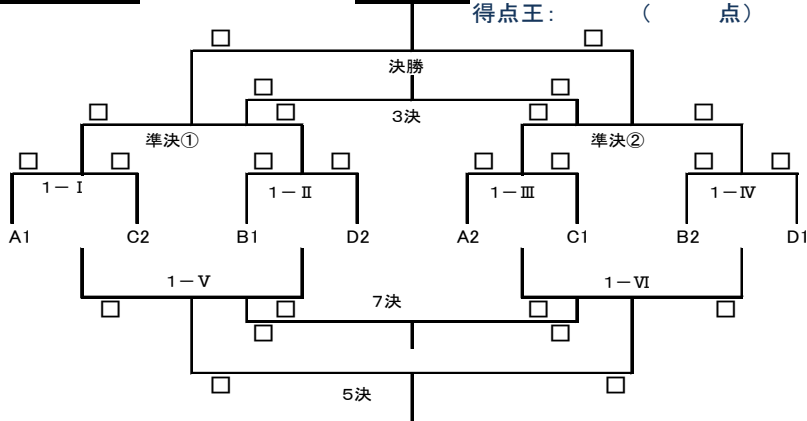

A組	PazduroB	クラベリーナ	BASARA	フラミンゴ	勝	得	失	差	順
PazduroB		□ - □	□ - □	□ - □					
クラベリーナ	□ - □		□ - □	□ - □					
BASARA	□ - □	□ - □		□ - □					
フラミンゴ	□ - □	□ - □	□ - □						

B組	Solfiore	アルベロA	グラージャロスB	豊田B	勝	得	失	差	順
Solfiore		□ - □	□ - □	□ - □					
アルベロA	□ - □		□ - □	□ - □					
グラージャロスB	□ - □	□ - □		□ - □					
豊田B	□ - □	□ - □	□ - □						

SAKURAは急遽出場を辞退しました。試合は不戦敗となります。

C組	文京	SAKURA	PazduroA	アルベロB	勝	得	失	差	順
文京		□ - □	□ - □	□ - □					
SAKURA	□ - □		□ - □	□ - □					
PazduroA	□ - □	□ - □		□ - □					
アルベロB	□ - □	□ - □	□ - □						

D組	ENFINI	豊田A	グラージャロスA	シロキ	勝	得	失	差	順
ENFINI		□ - □	□ - □	□ - □					
豊田A	□ - □		□ - □	□ - □					
グラージャロスA	□ - □	□ - □		□ - □					
シロキ	□ - □	□ - □	□ - □						

決勝トーナメント

- 1位
- 2位
- 3位
- 4位

MVP: ( ) 点
得点王: ( ) 点