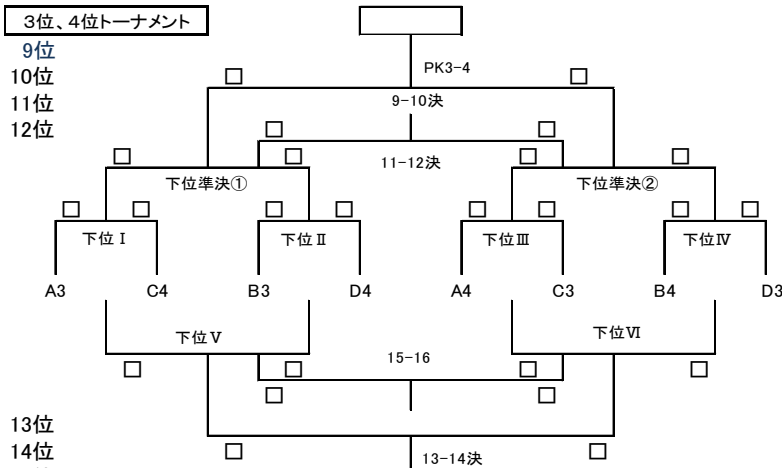

決勝トーナメント

- 1位
- 2位
- 3位
- 4位

MVP:
得点王: (点)

3位、4位トーナメント

- 9位
- 10位
- 11位
- 12位

- 13位
- 14位
- 15位
- 16位

第13回Acala(アカラ)カップ女子サッカー招待大会U-15

日程表

結果はブログに掲載 <http://toin.sblo.jp/S/>

20分ハーフ

SAKURAは急遽出場を辞退しました。試合は不戦敗となります。20分ハーフ

12月28日(水)	コート: J-GREEN堺S15		
9:30	A ①	PazduroB	0 - 4 クラペリーナ
10:20	A ⑥	BASARA	0 - 3 フラミンゴ
11:10	B ①	Solfiore	1 - 4 アルベロA
12:00	B ⑥	グラーロスB	0 - 1 豊田B
12:50	A ②	PazduroB	0 - 5 BASARA
13:40	A ⑤	クラペリーナ	3 - 0 フラミンゴ
14:30	B ②	Solfiore	8 - 0 グラーロスB
15:20	B ⑤	アルベロA	3 - 0 豊田B
16:10	練習試合 クラペリーナ		アルベロ