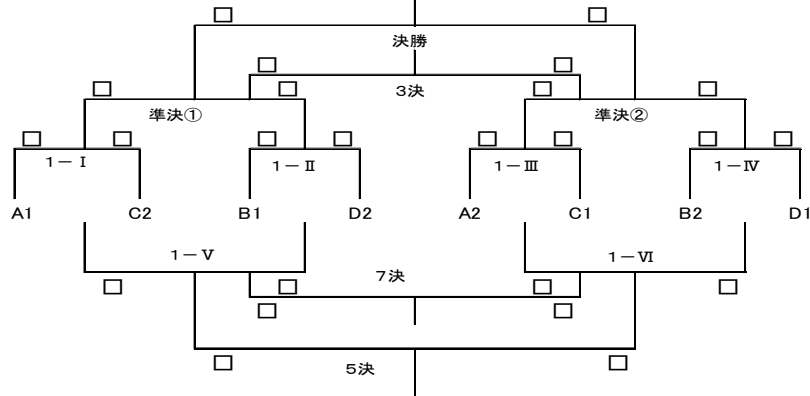

A組	PazduroB	クラベリーナ	BASARA	フラミンゴ	勝	得	失	差	順
PazduroB		● 0 - 4	● 0 - 5	□ - □	0	0	9	-9	4
クラベリーナ	○ 4 - 0		□ - □	○ 3 - 0	6	7	0	7	1
BASARA	○ 5 - 0	□ - □		● 0 - 3	3	5	3	2	2
フラミンゴ	□ - □	● 0 - 3	○ 3 - 0		3	3	3	0	3

B組	Solfiore	アルベロA	グラーロスB	豊田B	勝	得	失	差	順
Solfiore		● 1 - 4	○ 8 - 0	□ - □	3	9	4	5	2
アルベロA	○ 4 - 1		□ - □	○ 3 - 0	6	7	1	6	1
グラーロスB	● 0 - 8	□ - □		● 0 - 1	0	0	9	-9	4
豊田B	□ - □	● 0 - 3	○ 1 - 0		3	1	3	-2	3

SAKURAは急遽出場を辞退しました。試合は不戦敗となります。

C組	文京	SAKURA	PazduroA	アルベロB	勝	得	失	差	順
文京		○ 5 - 0	● 1 - 2	□ - □	3	6	2	4	3
SAKURA	● 0 - 5		□ - □	● 0 - 5	0	0	10	-10	4
PazduroA	○ 2 - 1	□ - □		▲ 2 - 2	4	4	3	1	2
アルベロB	□ - □	○ 5 - 0	▲ 2 - 2		4	7	2	5	1

D組	ENFINI	豊田A	グラーロスA	シロキ	勝	得	失	差	順
ENFINI		● 0 - 4	● 1 - 4	□ - □	0	1	8	-7	3
豊田A	○ 4 - 0		□ - □	○ 10 - 0	6	14	0	14	1
グラーロスA	○ 4 - 1	□ - □		○ 5 - 0	6	9	1	8	2
シロキ	□ - □	● 0 - 10	● 0 - 5		0	0	15	-15	4

決勝トーナメント

- 1位
- 2位
- 3位
- 4位

MVP:
得点王: (点)