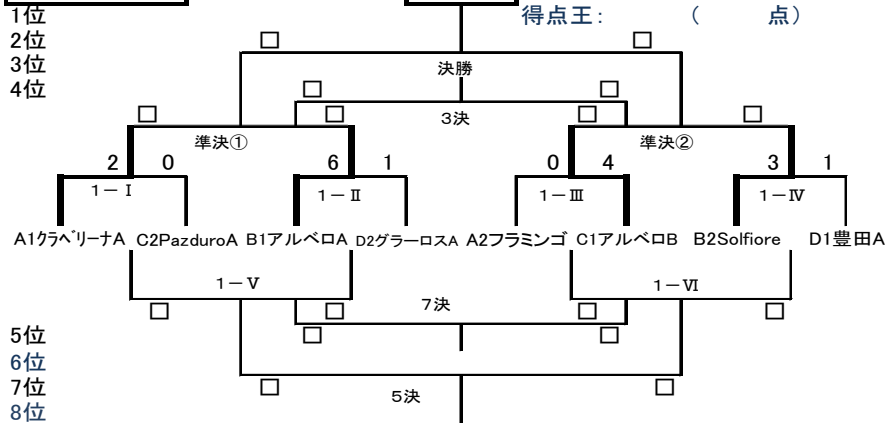

A組	PazduroB	クラベリーナ	BASARA	フラミンゴ	勝	得	失	差	順
PazduroB	-	● 0 - 4	● 0 - 6	● 1 - 2	0	1	12	-11	4
クラベリーナ	○ 4 - 0	-	○ 5 - 2	○ 3 - 0	9	12	2	10	1
BASARA	○ 6 - 0	● 2 - 5	-	● 0 - 3	3	8	8	0	3
フラミンゴ	○ 2 - 1	● 0 - 3	○ 3 - 0	-	6	5	4	1	2

B組	Solfiore	アルベロA	グラーロスB	豊田B	勝	得	失	差	順
Solfiore	-	● 1 - 4	○ 8 - 0	○ 6 - 0	6	15	4	11	2
アルベロA	○ 4 - 1	-	○ 7 - 0	○ 4 - 0	9	15	1	14	1
グラーロスB	● 0 - 8	● 0 - 7	-	● 0 - 1	0	0	16	-16	4
豊田B	● 0 - 6	● 0 - 4	○ 1 - 0	-	3	1	10	-9	3

SAKURAは急遽出場を辞退しました。試合は不戦敗となります。

C組	文京	SAKURA	PazduroA	アルベロB	勝	得	失	差	順
文京	-	○ 5 - 0	● 1 - 2	● 1 - 4	3	7	6	1	3
SAKURA	● 0 - 5	-	● 0 - 5	● 0 - 5	0	0	15	-15	4
PazduroA	○ 2 - 1	○ 5 - 0	-	▲ 2 - 2	7	9	3	6	2
アルベロB	○ 4 - 1	○ 5 - 0	▲ 2 - 2	-	7	11	3	8	1

D組	ENFINI	豊田A	グラーロスA	シロキ	勝	得	失	差	順
ENFINI	-	● 0 - 4	● 1 - 4	● 1 - 2	0	2	10	-8	4
豊田A	○ 4 - 0	-	▲ 1 - 1	○ 10 - 0	7	15	1	14	1
グラーロスA	○ 4 - 1	▲ 1 - 1	-	○ 5 - 0	7	10	2	8	2
シロキ	○ 2 - 1	● 0 - 10	● 0 - 5	-	3	2	16	-14	3

決勝トーナメント