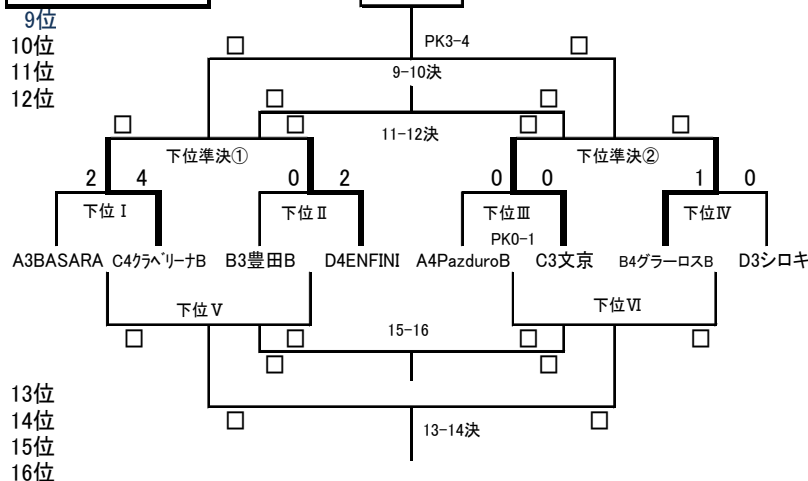

3位、4位トーナメント