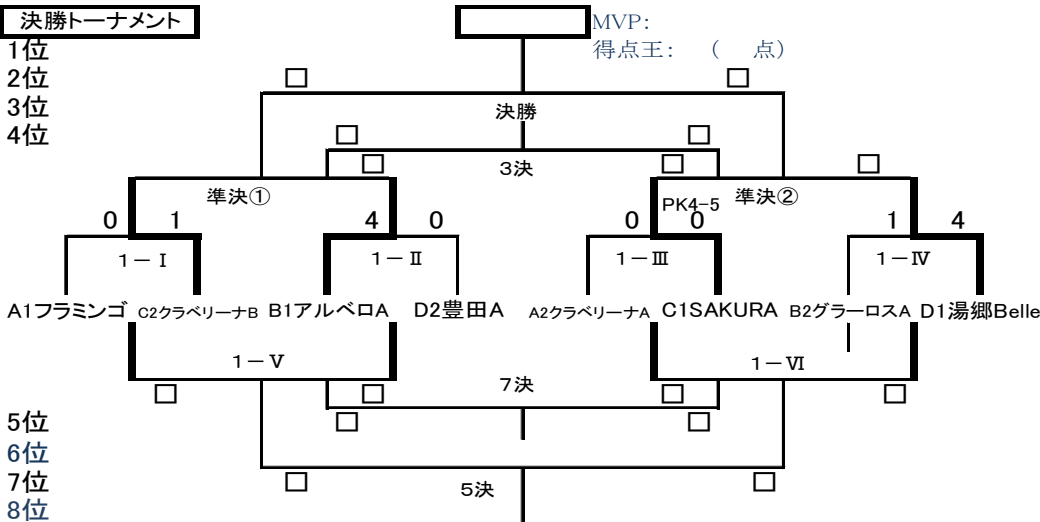

A組成績	フラミンゴ	クラブリーナA	アルペロB	文京中	勝	得	失	差	順
フラミンゴ		● 0 - 1	○ 3 - 1	○ 2 - 0	6	5	2	3	1
クラブリーナA	○ 1 - 0		● 0 - 1	○ 3 - 0	6	4	1	3	2
アルペロB	● 1 - 3	○ 1 - 0		▲ 4 - 4	4	6	7	-1	3
文京中	● 0 - 2	● 0 - 3	▲ 4 - 4		1	4	9	-5	4

B組	グラースA	アルペロA	シロキ	豊田B	勝	得	失	差	順
グラースA		● 0 - 2	○ 2 - 0	○ 2 - 0	6	4	2	2	2
アルペロA	○ 2 - 0		○ 5 - 0	○ 13 - 0	9	20	0	20	1
シロキ	● 0 - 2	● 0 - 5		○ 2 - 0	3	2	7	-5	3
豊田B	● 0 - 2	● 0 - 13	● 0 - 2		0	0	17	-17	4

決勝トーナメント

- 1位
- 2位
- 3位
- 4位

3位、4位トーナメント

- 9位
- 10位
- 11位
- 12位

- 13位
- 14位
- 15位
- 16位