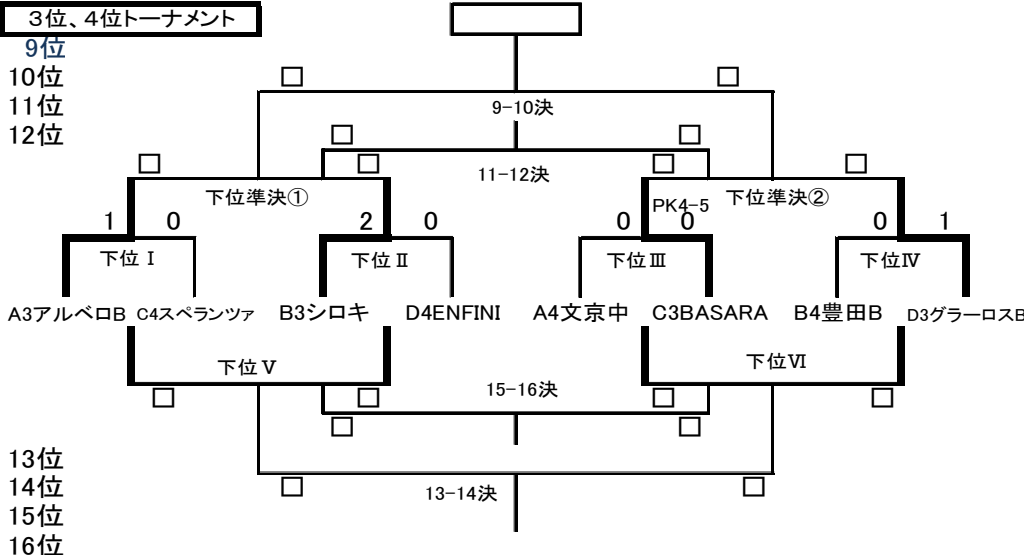

D組	湯郷Belle	豊田A	グラースB	ENFINI	勝	得	失	差	順
湯郷Belle		○ 4 - 3	○ 2 - 0	○ 2 - 1	9	8	4	4	1
豊田A	● 3 - 4		○ 2 - 0	○ 3 - 0	6	8	4	4	2
グラースB	● 0 - 2	● 0 - 2		○ 2 - 1	3	2	5	-3	3
ENFINI	● 1 - 2	● 0 - 3	● 1 - 2		0	2	7	-5	4

決勝トーナメント

- 1位
- 2位
- 3位
- 4位

3位、4位トーナメント

- 9位
- 10位
- 11位
- 12位

- 13位
- 14位
- 15位
- 16位