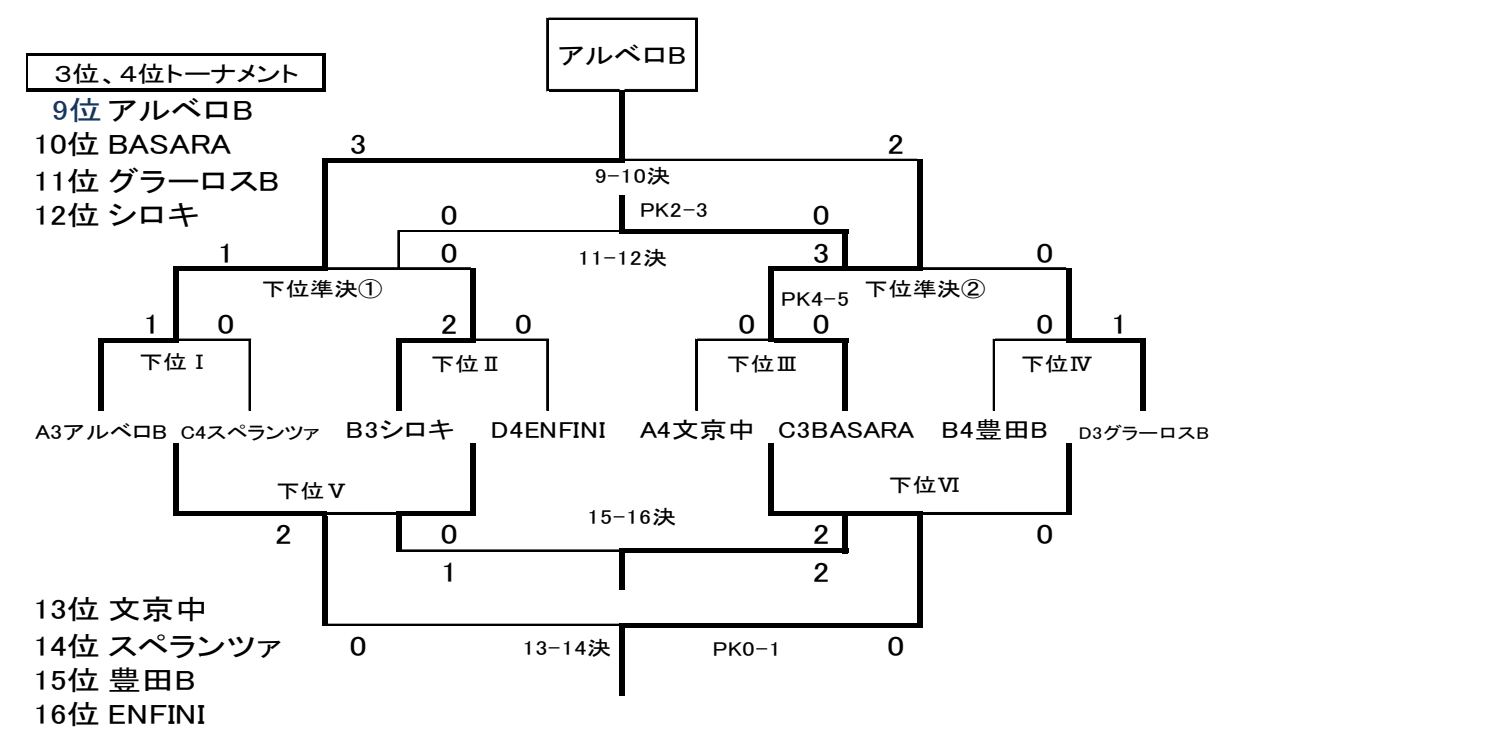

第14回Acala(アカラ)カップ女子サッカー招待大会U-15結果表

結果はブログに掲載<http://toin.sblo.jp/S/>

A組	フラミンゴ	クラブリーナA	アルベロB	文京中	勝	得	失	差	順
フラミンゴ		● 0 - 1	○ 3 - 1	○ 2 - 0	6	5	2	3	1
クラブリーナA	○ 1 - 0		● 0 - 1	○ 3 - 0	6	4	1	3	2
アルベロB	● 1 - 3	○ 1 - 0		▲ 4 - 4	4	6	7	-1	3
文京中	● 0 - 2	● 0 - 3	▲ 4 - 4		1	4	9	-5	4

B組	グラージャA	アルベロA	シロキ	豊田B	勝	得	失	差	順
グラージャA		● 0 - 2	○ 2 - 0	○ 2 - 0	6	4	2	2	2
アルベロA	○ 2 - 0		○ 5 - 0	○ 13 - 0	9	20	0	20	1
シロキ	● 0 - 2	● 0 - 5		○ 2 - 0	3	2	7	-5	3
豊田B	● 0 - 2	● 0 - 13	● 0 - 2		0	0	17	-17	4

C組	スペランツァ	SAKURA	BASARA	クラブリーナB	勝	得	失	差	順
スペランツァ		● 0 - 2	▲ 1 - 1	● 0 - 2	1	1	5	-4	4
SAKURA	○ 2 - 0		○ 3 - 1	○ 1 - 0	9	6	1	5	1
BASARA	▲ 1 - 1	● 1 - 3		● 2 - 3	1	4	7	-3	3
クラブリーナB	○ 2 - 0	● 0 - 1	○ 3 - 2		6	5	3	2	2

D組	湯郷Belle	豊田A	グラージャB	ENFINI	勝	得	失	差	順
湯郷Belle		○ 4 - 3	○ 2 - 0	○ 2 - 1	9	8	4	4	1
豊田A	● 3 - 4		○ 2 - 0	○ 3 - 0	6	8	4	4	2
グラージャB	● 0 - 2	● 0 - 2		○ 2 - 1	3	2	5	-3	3
ENFINI	● 1 - 2	● 0 - 3	● 1 - 2		0	2	7	-5	4