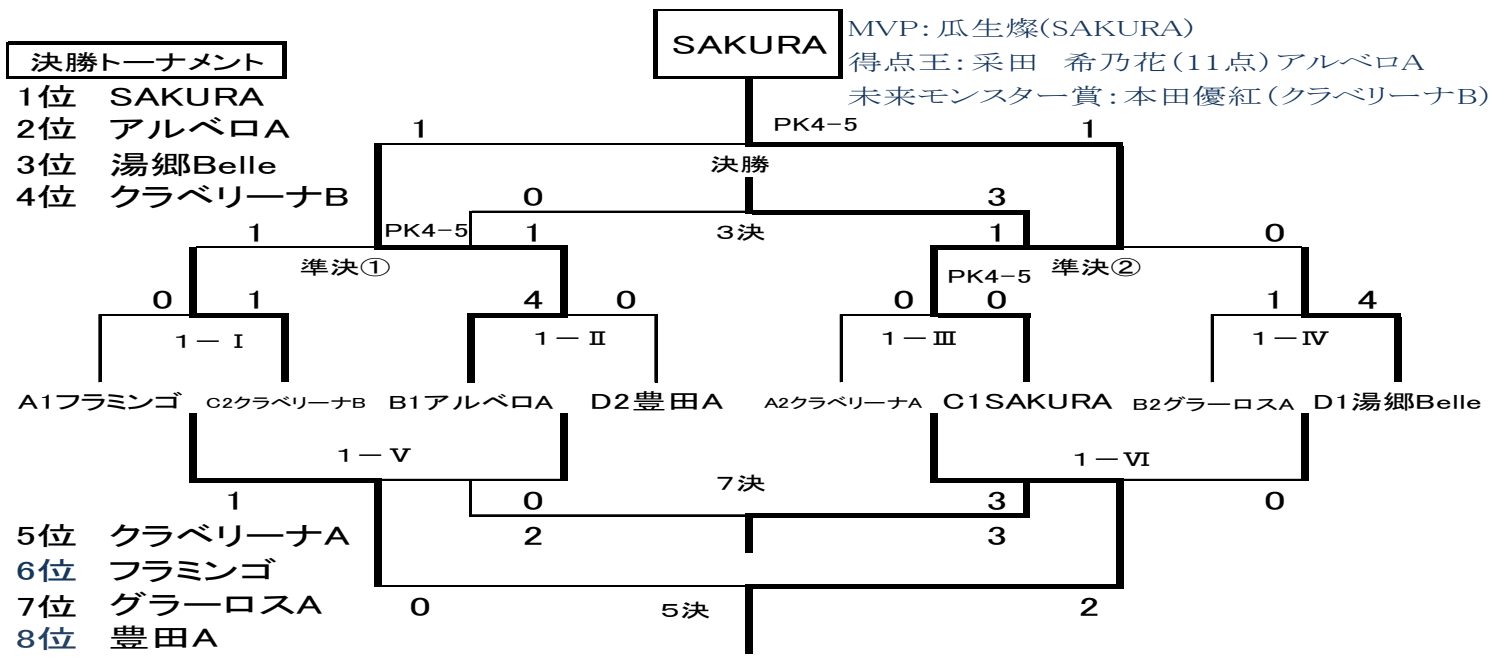

第14回Acala(アカラ)カップ女子サッカー招待大会U-15結果表

結果はブログに掲載<http://toin.sblo.jp/S/>

A組	フラミンゴ	クラブリーナA	アルベロB	文京中	勝	得	失	差	順
フラミンゴ		● 0 - 1	○ 3 - 1	○ 2 - 0	6	5	2	3	1
クラブリーナA	○ 1 - 0		● 0 - 1	○ 3 - 0	6	4	1	3	2
アルベロB	● 1 - 3	○ 1 - 0		▲ 4 - 4	4	6	7	-1	3
文京中	● 0 - 2	● 0 - 3	▲ 4 - 4		1	4	9	-5	4

B組	グラージャA	アルベロA	シロキ	豊田B	勝	得	失	差	順
グラージャA		● 0 - 2	○ 2 - 0	○ 2 - 0	6	4	2	2	2
アルベロA	○ 2 - 0		○ 5 - 0	○ 13 - 0	9	20	0	20	1
シロキ	● 0 - 2	● 0 - 5		○ 2 - 0	3	2	7	-5	3
豊田B	● 0 - 2	● 0 - 13	● 0 - 2		0	0	17	-17	4

C組	スペランツァ	SAKURA	BASARA	クラブリーナB	勝	得	失	差	順
スペランツァ		● 0 - 2	▲ 1 - 1	● 0 - 2	1	1	5	-4	4
SAKURA	○ 2 - 0		○ 3 - 1	○ 1 - 0	9	6	1	5	1
BASARA	▲ 1 - 1	● 1 - 3		● 2 - 3	1	4	7	-3	3
クラブリーナB	○ 2 - 0	● 0 - 1	○ 3 - 2		6	5	3	2	2

D組	湯郷Belle	豊田A	グラージャB	ENFINI	勝	得	失	差	順
湯郷Belle		○ 4 - 3	○ 2 - 0	○ 2 - 1	9	8	4	4	1
豊田A	● 3 - 4		○ 2 - 0	○ 3 - 0	6	8	4	4	2
グラージャB	● 0 - 2	● 0 - 2		○ 2 - 1	3	2	5	-3	3
ENFINI	● 1 - 2	● 0 - 3	● 1 - 2		0	2	7	-5	4