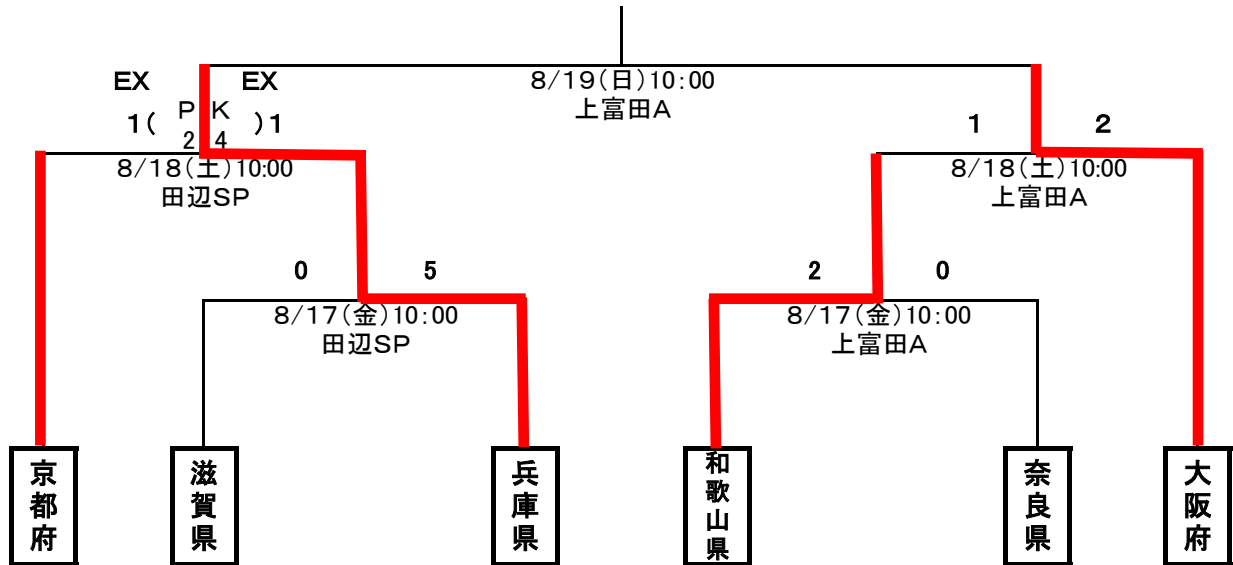

第73回国民体育大会近畿ブロック大会 組み合わせ

【成年男子】 串本サンナンタン 新宮やたがらす

【女子】 上富田A 田辺SP

【少年男子】 上富田多目的B 上富田球技場