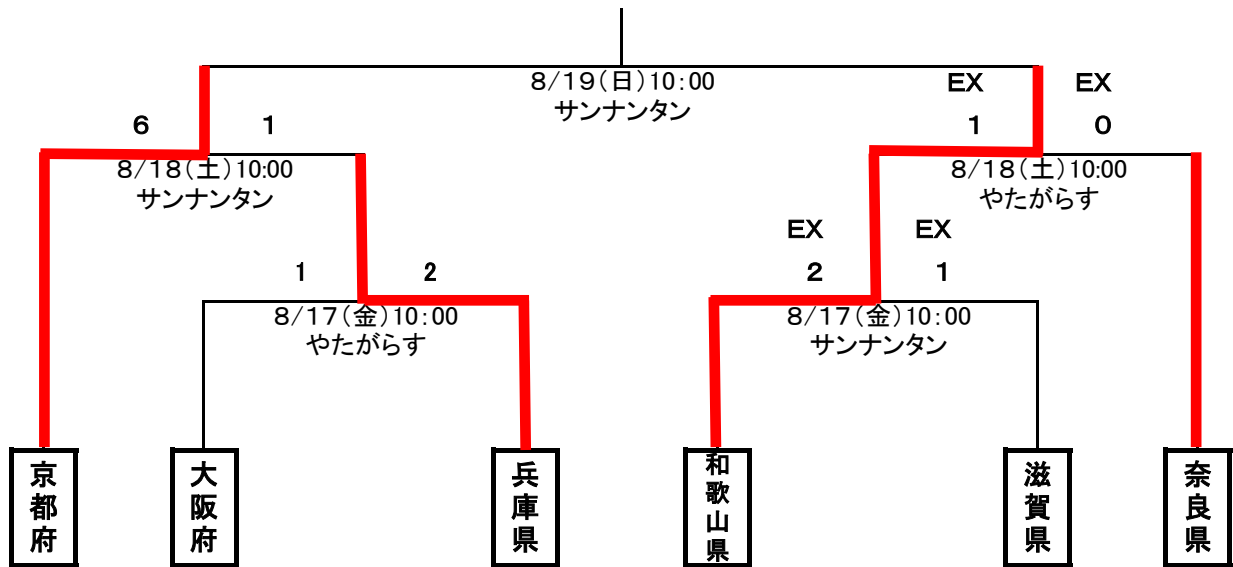

第73回国民体育大会近畿ブロック大会 組み合わせ

【成年男子】 串本サンナンタン 新宮やたがらす

【女子】 上富田A 田辺SP

【少年男子】 上富田多目的B 上富田球技場