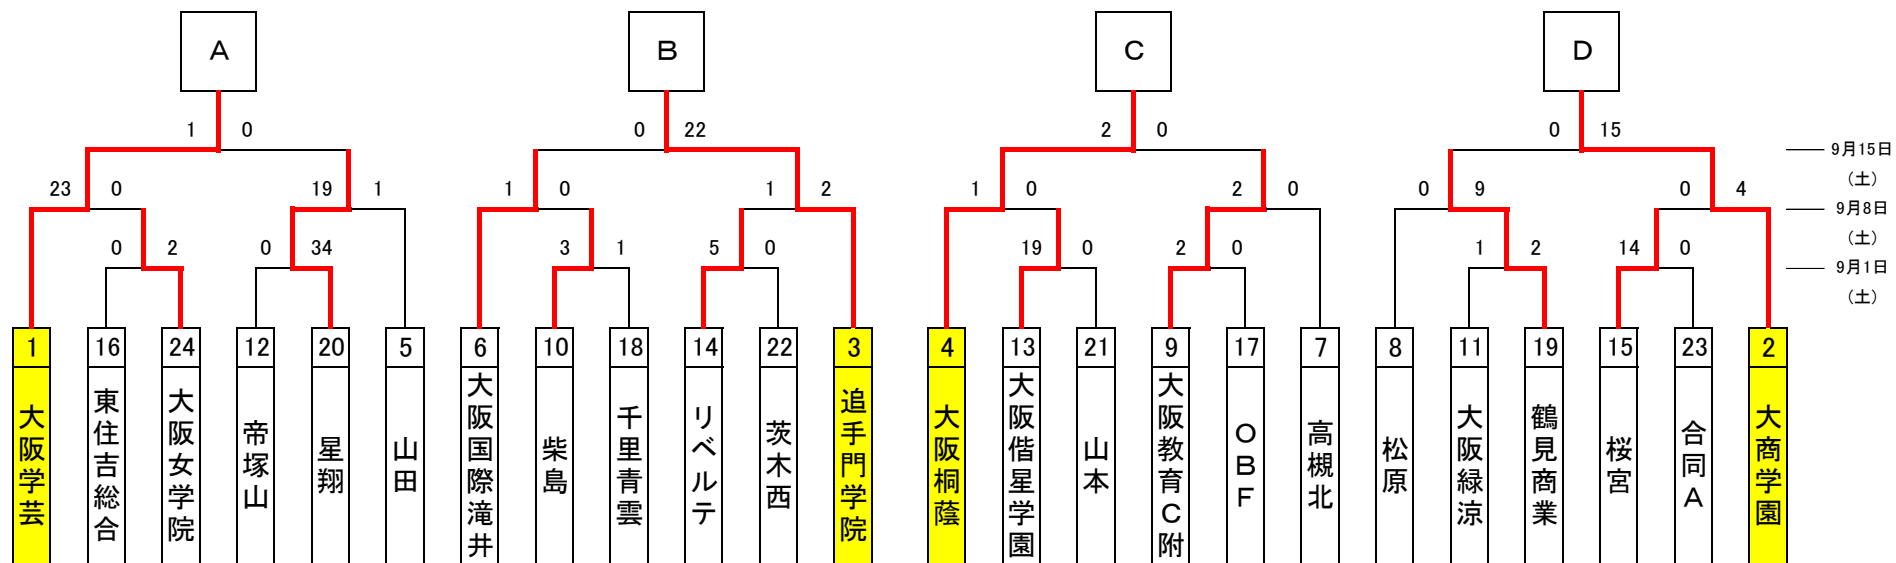

平成30年度 大阪高校総合体育大会(女子の部)

	第1試合		第2試合	
9/22(土) J-GREEN堺	A[大阪学芸]:B[追手門学院]		D[大商学園]:C[大阪桐蔭]	
	R	A1	R	A1
	A2	4th	A2	4th
10/8(月) J-GREEN堺	A[大阪学芸]:C[大阪桐蔭]		D[大商学園]:B[追手門学院]	
	R	A1	R	A1
	A2	4th	A2	4th
10/13(土) J-GREEN堺	A[大阪学芸]:D[大商学園]		B[追手門学院]:C[大阪桐蔭]	
	R	A1	R	A1
	A2	4th	A2	4th