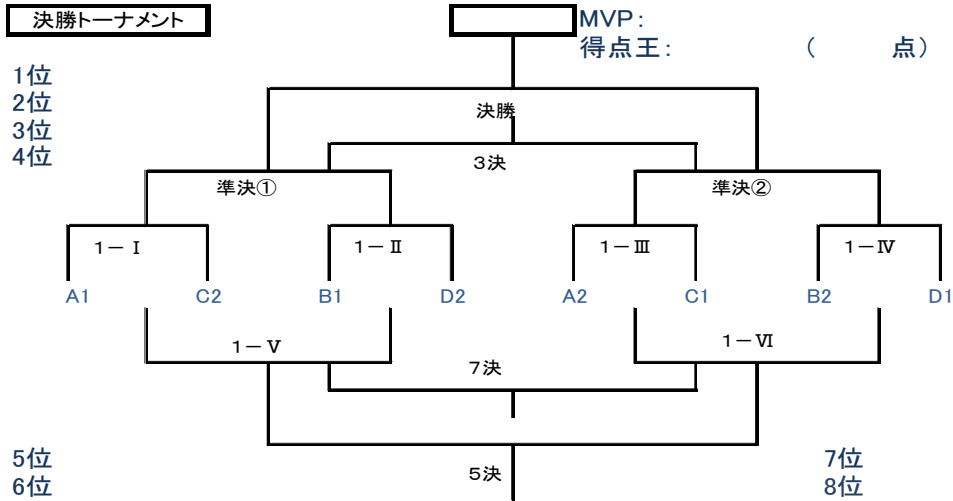

A組	フラミンゴA	セレッソ大阪	BASARA	アルベロB	勝	得	失	差	順
フラミンゴA		● 0 - 4	○ 9 - 0	□ - □	3	9	4	5	2
セレッソ大阪	○ 4 - 0		□ - □	○ 8 - 0	6	12	0	12	1
BASARA	● 0 - 9	□ - □		● 0 - 5	0	0	14	-14	4
アルベロB	□ - □	● 0 - 8	○ 5 - 0		3	5	8	-3	3

B組	フラミンゴB	クラベリーナ	豊田	アルベロA	勝	得	失	差	順
フラミンゴB		● 0 - 1	▲ 0 - 0	□ - □	1	0	1	-1	3
クラベリーナ	○ 1 - 0		□ - □	▲ 1 - 1	4	2	1	1	1
豊田	▲ 0 - 0	□ - □		● 0 - 1	1	0	1	-1	3
アルベロA	□ - □	▲ 1 - 1	○ 1 - 0		4	2	1	1	1

C組	Pazduro	文京中	Atletico	翔洋B	勝	得	失	差	順
Pazduro		○ 1 - 0	● 0 - 2	□ - □	3	1	2	-1	3
文京中	● 0 - 1		□ - □	● 0 - 2	0	0	3	-3	4
Atletico	○ 2 - 0	□ - □		○ 1 - 0	6	3	0	3	1
翔洋B	□ - □	○ 2 - 0	● 0 - 1		3	2	1	1	2

D組	コスモ	シロキ	修徳	翔洋A	勝	得	失	差	順
コスモ		● 0 - 5	● 2 - 6	□ - □	0	2	11	-9	4
シロキ	○ 5 - 0		□ - □	● 0 - 4	3	5	4	1	3
修徳	○ 6 - 2	□ - □		● 0 - 2	3	6	4	2	2
翔洋A	□ - □	○ 4 - 0	○ 2 - 0		6	6	0	6	1

**決勝トーナメント**

**3位、4位トーナメント**