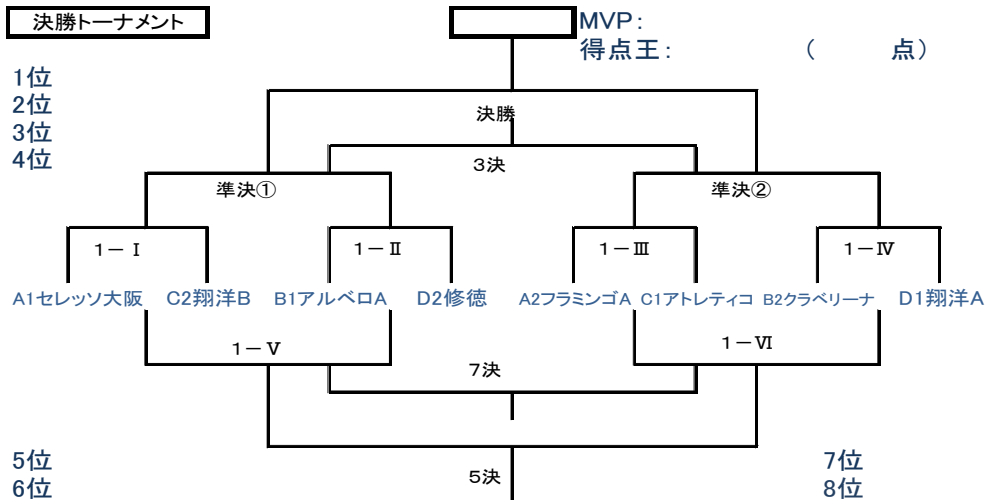

A組	フラミンゴA	セレッソ大阪	BASARA	アルベロB	勝	得	失	差	順
フラミンゴA		● 0 - 4	○ 9 - 0	▲ 1 - 1	4	10	5	5	2
セレッソ大阪	○ 4 - 0		○ 3 - 0	○ 8 - 0	9	15	0	15	1
BASARA	● 0 - 9	● 0 - 3		● 0 - 5	0	0	17	-17	4
アルベロB	▲ 1 - 1	● 0 - 8	○ 5 - 0		4	6	9	-3	3

B組	フラミンゴB	クラベリーナ	豊田	アルベロA	勝	得	失	差	順
フラミンゴB		● 0 - 1	▲ 0 - 0	● 1 - 4	1	1	5	-4	4
クラベリーナ	○ 1 - 0		▲ 0 - 0	▲ 1 - 1	5	2	1	1	2
豊田	▲ 0 - 0	▲ 0 - 0		● 0 - 1	2	0	1	-1	3
アルベロA	○ 4 - 1	▲ 1 - 1	○ 1 - 0		7	6	2	4	1

C組	Pazduro	文京中	Atletico	翔洋B	勝	得	失	差	順
Pazduro		○ 1 - 0	● 0 - 2	▲ 0 - 0	4	1	2	-1	3
文京中	● 0 - 1		● 0 - 3	● 0 - 2	0	0	6	-6	4
Atletico	○ 2 - 0	○ 3 - 0		○ 1 - 0	9	6	0	6	1
翔洋B	▲ 0 - 0	○ 2 - 0	● 0 - 1		4	2	1	1	2

D組	コスモ	シロキ	修徳	翔洋A	勝	得	失	差	順
コスモ		● 0 - 5	● 2 - 6	● 0 - 4	0	2	15	-13	4
シロキ	○ 5 - 0		● 0 - 2	● 0 - 4	3	5	6	-1	3
修徳	○ 6 - 2	○ 2 - 0		● 0 - 2	6	8	4	4	2
翔洋A	○ 4 - 0	○ 4 - 0	○ 2 - 0		9	10	0	10	1

決勝トーナメント