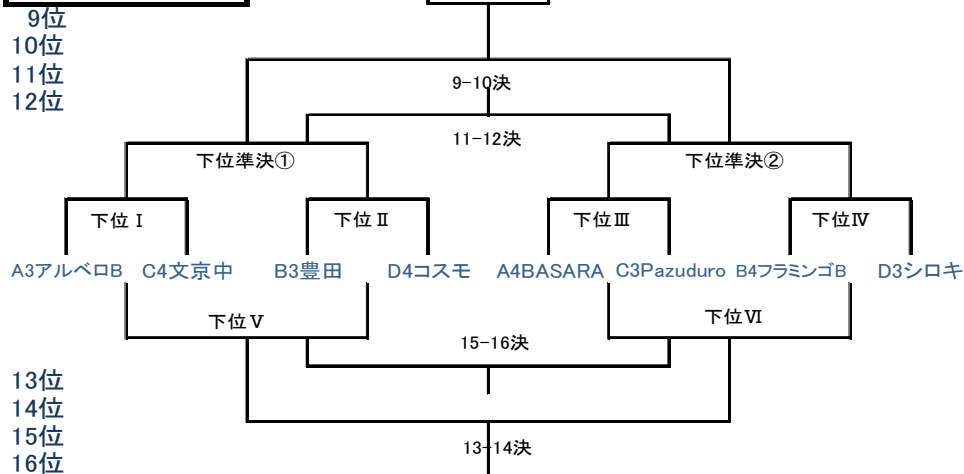

3位、4位トーナメント