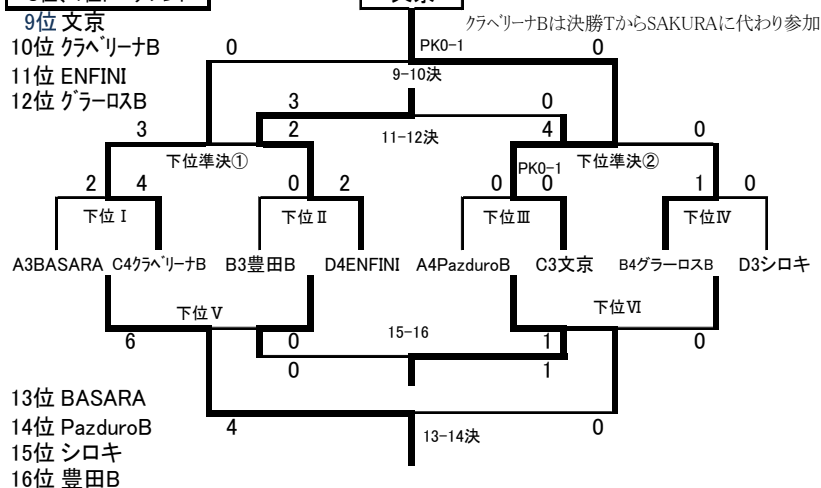

3位、4位トーナメント