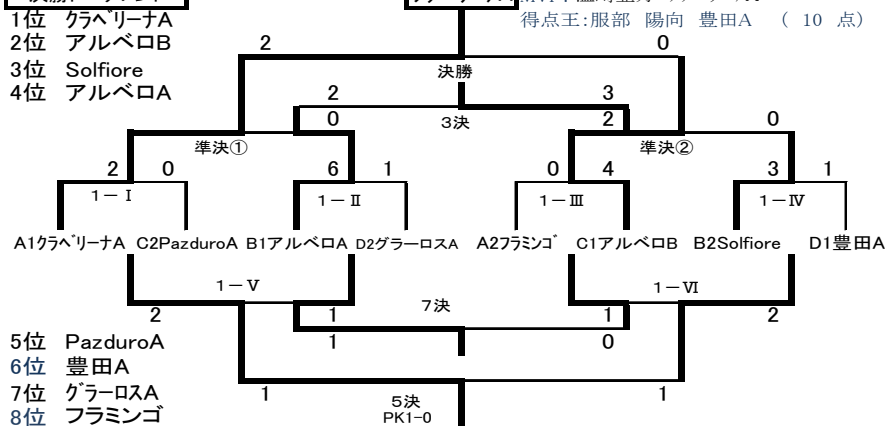

A組	PazduroB	クラベリーナ	BASARA	フラミンゴ	勝	得	失	差	順
PazduroB	-	● 0 - 4	● 0 - 6	● 1 - 2	0	1	12	-11	4
クラベリーナ	○ 4 - 0	-	○ 5 - 2	○ 3 - 0	9	12	2	10	1
BASARA	○ 6 - 0	● 2 - 5	-	● 0 - 3	3	8	8	0	3
フラミンゴ	○ 2 - 1	● 0 - 3	○ 3 - 0	-	6	5	4	1	2

B組	Solfiore	アルベロA	グラーロスB	豊田B	勝	得	失	差	順
Solfiore	-	● 1 - 4	○ 8 - 0	○ 6 - 0	6	15	4	11	2
アルベロA	○ 4 - 1	-	○ 7 - 0	○ 4 - 0	9	15	1	14	1
グラーロスB	● 0 - 8	● 0 - 7	-	● 0 - 1	0	0	16	-16	4
豊田B	● 0 - 6	● 0 - 4	○ 1 - 0	-	3	1	10	-9	3

SAKURAは急遽出場を辞退しました。試合は不戦敗となります。

C組	文京	SAKURA	PazduroA	アルベロB	勝	得	失	差	順
文京	-	○ 5 - 0	● 1 - 2	● 1 - 4	3	7	6	1	3
SAKURA	● 0 - 5	-	● 0 - 5	● 0 - 5	0	0	15	-15	4
PazduroA	○ 2 - 1	○ 5 - 0	-	▲ 2 - 2	7	9	3	6	2
アルベロB	○ 4 - 1	○ 5 - 0	▲ 2 - 2	-	7	11	3	8	1

D組	ENFINI	豊田A	グラーロスA	シロキ	勝	得	失	差	順
ENFINI	-	● 0 - 4	● 1 - 4	● 1 - 2	0	2	10	-8	4
豊田A	○ 4 - 0	-	▲ 1 - 1	○ 10 - 0	7	15	1	14	1
グラーロスA	○ 4 - 1	▲ 1 - 1	-	○ 5 - 0	7	10	2	8	2
シロキ	○ 2 - 1	● 0 - 10	● 0 - 5	-	3	2	16	-14	3

決勝トーナメント